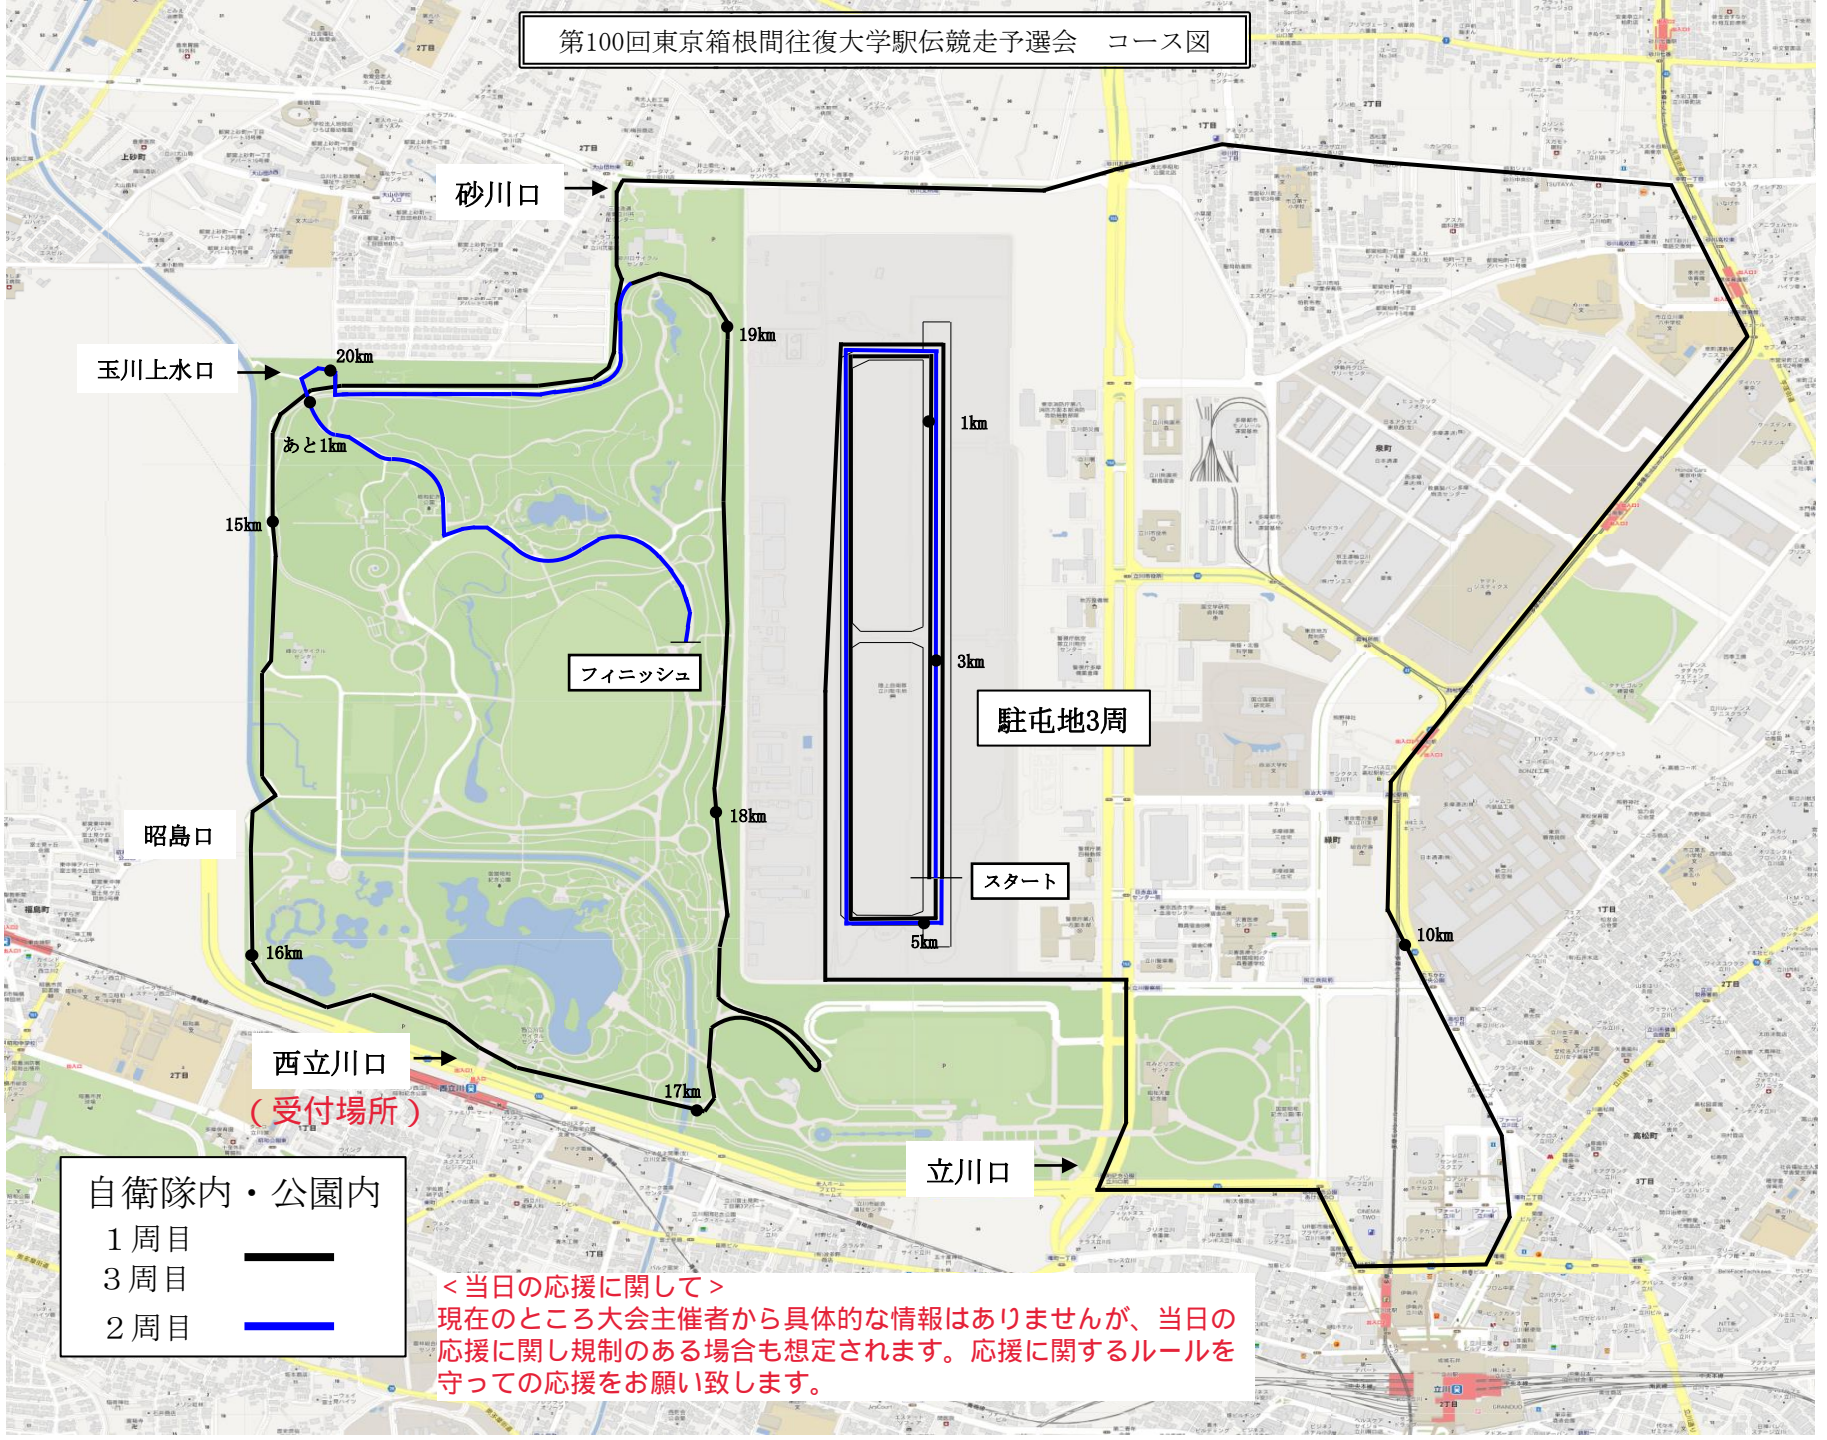

第100回東京箱根間往復大学駅伝競走予選会 コース図

自衛隊内・公園内
1 周目 ———
3 周目 ———
2 周目 ———

<当日の応援に関して>
現在のところ大会主催者から具体的な情報はありますが、当日の
応援に関し規制のある場合も想定されます。応援に関するルールを
守っての応援をお願い致します。