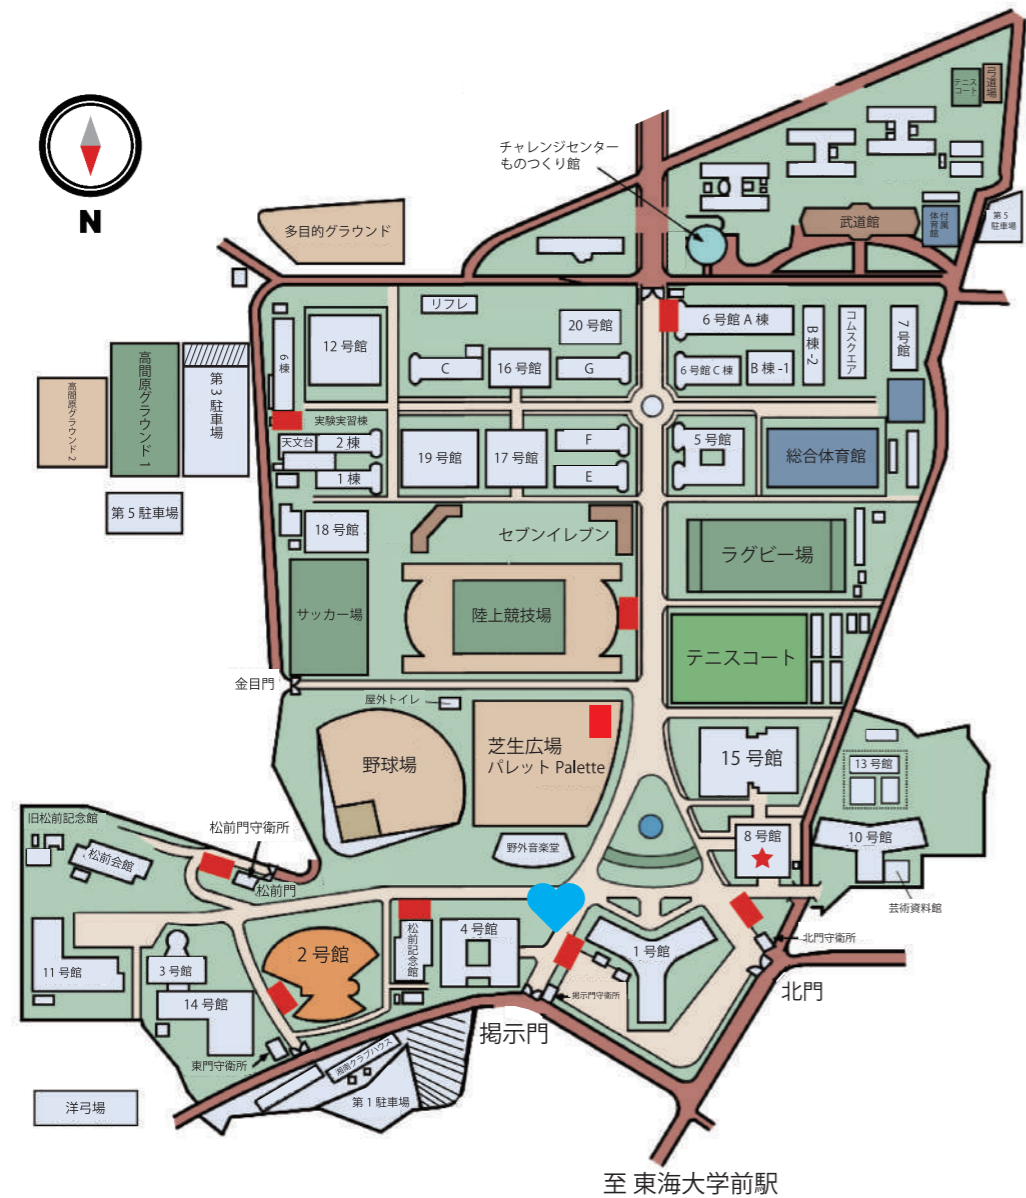

P47 模擬店紹介

P53 協賛企業紹介

P65 東海大学駅前高層街
協賛一覧

P67 広告協賛企業一覧

P68 第69回建学祭
実行委員会紹介

P72 編集後記

P75 花火協賛企業一覧

東海大学湘南キャンパス 学内マップ

- ♥ : 総合案内テント
- ★ : 保安本部
- : 保安テント
- ▨ : 駐輪場

	1号館前	2号館前	4号館前
9:00			
10:00			
11:00			
12:00			
13:00	12:45-13:15 書道研究会		13:00-13:15 チアリーディング部 FINE
14:00	13:30-13:45 居合道部 14:00-14:30 よさこいダンスチーム響		
15:00	15:00-16:00 バトントワリング部 wings		
16:00	16:30-17:00 サイエンスコ ミュニケーター		
17:00			
18:00			
19:00			