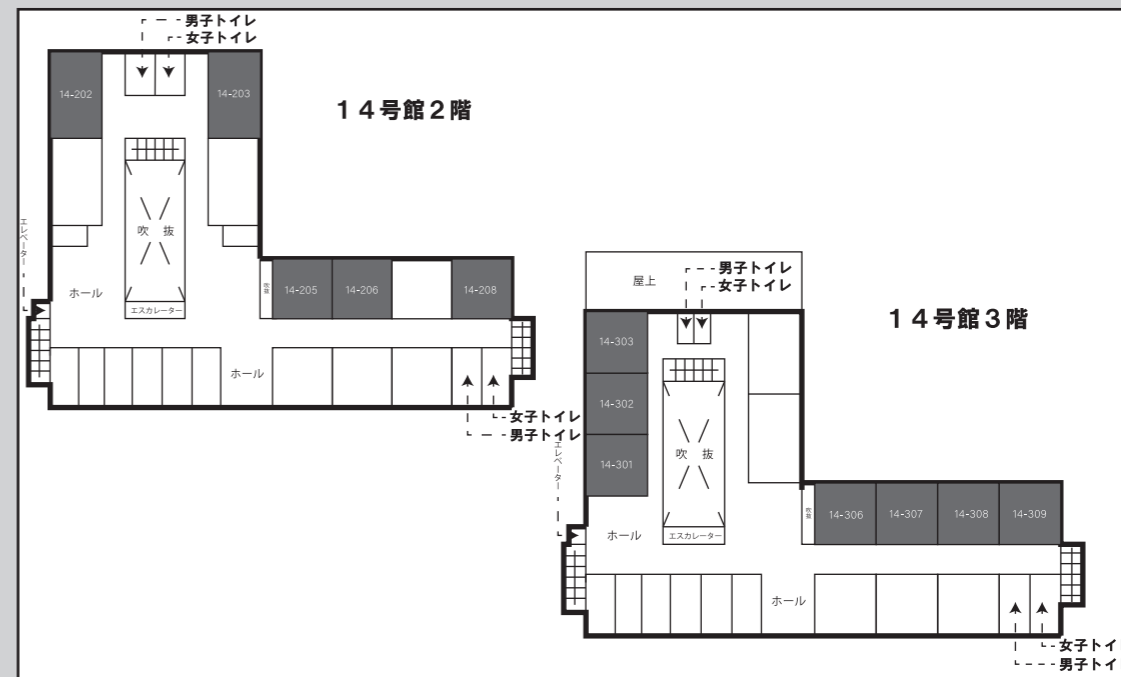

Campus Folksong Society

CFS 教室ライブ

音楽

6号館B棟1階102

1日目 12:30 ~ 17:00

2日目 9:00 ~ 17:00

3日目 9:00 ~ 17:00

普段バンドのライブを見に行かないような人でも、ライブが大好きな人でも、楽しんでいただけるようなライブにします。

東海大学望星会軽音楽部

建学祭ライブ

音楽

6号館B棟1階103

1日目 12:30 ~ 17:00

2日目 12:30 ~ 17:00

3日目 12:30 ~ 17:00

望星会軽音楽部の野外ライブです！オーケションを勝ち抜いたバンドが演奏をします。カッコいい演奏をお届けしますので、ぜひ足をお運び下さい！

ギター音楽研究部

ギタ研屋内ライブ

音楽

6号館B棟1階104

1日目 12:30 ~ 17:00

2日目 9:00 ~ 17:00

皆さんこんにちは、ギタ研です。私たちの演奏で音楽の楽しさ、素晴らしさを伝えます。

Pioneer Bohems

ポップスメドレー音楽祭

音楽

6号館B棟1階105

3日目 13:30 ~ 15:30

多様な楽器が織りなすポピュラー音楽メドレーの演奏会。魅力的なアレンジとリズムが、クラシックから現代のヒット曲までを網羅。弦楽器や管楽器の奏でる臨場感ある音楽。

T.N.X アカペラサークル

アカペラライブ

音楽

6号館B棟1階106

1日目 12:30 ~ 17:00

2日目 9:00 ~ 17:00

3日目 9:00 ~ 17:00

アカペラライブ！楽器を使わずに声だけで音楽を奏でます。独特な表現や響きを建学祭で楽しみましょう！

カントリー&ウエスタン研究会

カントリーライブ2023

音楽

6号館C棟1階104

1日目 12:30 ~ 16:00

2日目 10:00 ~ 16:00

3日目 10:00 ~ 16:00

多彩なジャンルのバンド演奏です。

14号館

文化社会学部広報メディア学科広報班 Spinach!!

海 彩生体験

展示

14号館2階202

2日目 9:00 ~ 17:00

3日目 9:00 ~ 17:00

協力：湘南クリエイターズプロジェクト

2011年に設立した、湘南を中心に活動する創作クリエイター集団の湘南クリエイターズプロジェクトさんとコラボして、PR展示及び、ワークショップを行います。

北欧学科有志

小さな北欧展

展示

14号館2階203

1日目 12:30 ~ 17:00

2日目 9:00 ~ 17:00

3日目 9:00 ~ 17:00

サウナテントや北欧家具、現地で撮った写真やゼミ活動の展示を行っています！フィンランドのオーナメント、ヒンメリ作りの体験もできます！一緒に北欧体験をしませんか？

文化社会学部アジア学科

アジア学科ゼミ活動紹介

展示

14号館2階205

1日目 12:30 ~ 17:00

2日目 9:00 ~ 17:00

3日目 9:00 ~ 17:00

アジア学科のゼミによるアジア各地域の食文化の紹介やゼミ活動の展示をしております。合わせて内藤ゼミのインドネシア研修の報告を行います。

東海大学文藝工房編集委員会

文藝工房27年を辿る

展示

14号館2階206

3日目 12:30 ~ 17:00

文藝工房は1995年に創刊号が発行されました。文芸創作学科設立以前より続く文藝工房の歴史を、その作品とともに振り返ります。