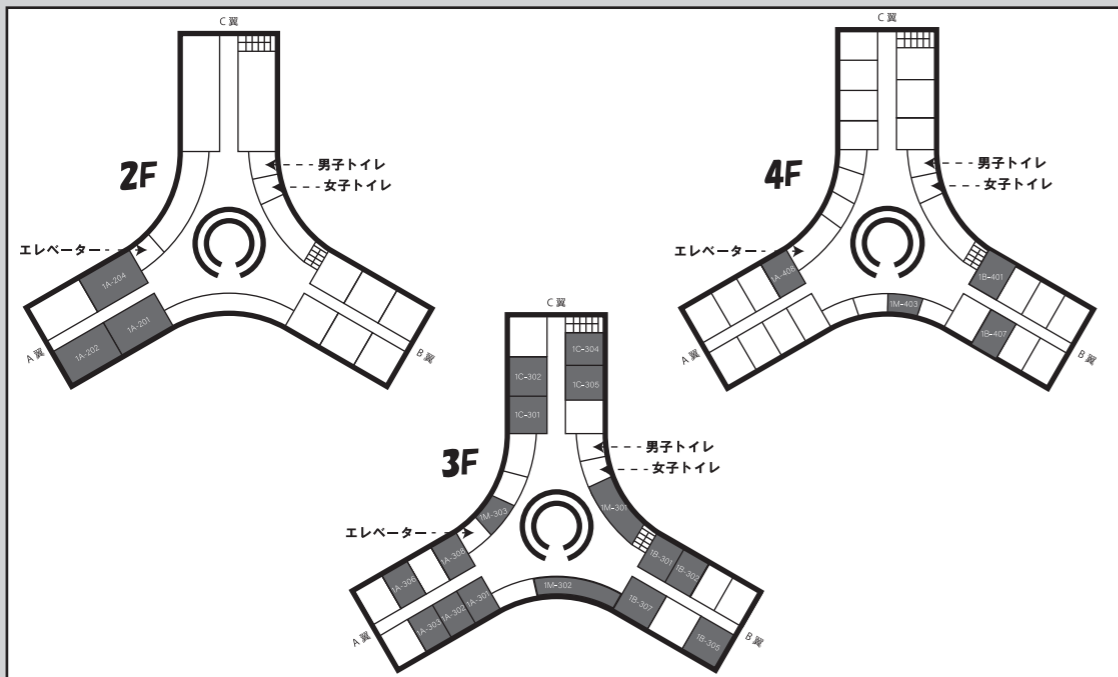

1号館

サイエンスコミュニケーター 不思議な実験教室 活動報告

1号館 A翼 2階 201

1日目 13:30 ~ 16:00
3日目 10:00 ~ 16:00

くるくる回るスタンドグラスや、光るスライムの
工作教室と空気にまつわる不思議な実験ショーを
開催します！

Egyptian Project ワンダー・オブ・エジプト 展示

1号館 A翼 2階 204

1日目 12:30 ~ 17:00
2日目 9:00 ~ 17:00
3日目 9:00 ~ 15:00

古代エジプトで使われていたパピルスで茶づくり
と練香づくりを体験できます。
エジプトの民族衣装を着て写真撮影できるスポット
も用意しています。東海大でエジプトを体感！

医工学科 VR研究会 仮想世界で遊び尽くせ！！ 展示

1号館 A翼 2階 202

2日目 9:00 ~ 17:00
3日目 9:00 ~ 17:00

協力：東海大学工学部医工学科

医工学科 VR研究会です。VRゲームの制作と勉強、
学生間での交流を目的として活動しています。
建学祭では医工学科の通り、医と工を体験できる
企画を行います。

第三文明研究会 対話で心に触れる 展示

1号館 A翼 3階 301

1日目 13:00 ~ 17:00
2日目 10:35 ~ 17:00
3日目 10:35 ~ 17:00

第三文明研究会では、平和を実現するために学生
の自分たちが何をすべきか日々考え活動しています。
今回はSDGsの展示、対話の体験ブースを設けて
あります。

STEM教育プロジェクト マイコンで大空を飛べ！ 活動報告

1号館 A翼 3階 302

1日目 12:30 ~ 17:00
2日目 9:00 ~ 17:00
3日目 9:00 ~ 16:00

私たちはイノベーション人材育成を目的としている
団体です。目的達成のために教育系イベントを
主催しています。
本ブースではIWRCというイベントを紹介しています。

東海大学 NABI プロジェクト TokaiGuessr スタンフラリー

1号館 3階 M-302

1日目 12:30 ~ 17:00
2日目 9:00 ~ 17:00
3日目 9:00 ~ 17:00

東海大学の広い敷地で行われる建学祭をより
楽しめるような、クイズ型スタンフラリーを
実施いたします。

東海大学文化部連合会映画研究会 上映会 公演

1号館 B翼 3階 301

1日目 12:30 ~ 17:00
2日目 9:00 ~ 17:00
3日目 9:00 ~ 17:00

1958年設立の当サークルでは、
幅広いラインナップの作品を上映します。

スマフラサークル スマフラ交流会 対戦会

1号館 B翼 3階 305

1日目 12:30 ~ 17:00
2日目 9:00 ~ 17:00
3日目 9:00 ~ 17:00

今年公認化したスマフラサークルです。
友人との大人数乱闘やガチ1on1、トーナメント戦
(有名選手招待するかも?!)などを体験できます。
ぜひ遊びに来てください！

ローバースカウト隊 TRS 展示会 展示

1号館 A翼 3階 303

1日目 12:30 ~ 17:00
2日目 9:00 ~ 17:00
3日目 9:00 ~ 17:00

東海大学ローバースカウト隊です。今年の建学祭
では、今年の活動などの展示を行っております。
皆様、ぜひお越しください。

東海大アイマスサークル「T-m@s」 T-m@s 展示会 展示

1号館 A翼 3階 308

1日目 12:30 ~ 17:00
2日目 9:00 ~ 17:00
3日目 9:00 ~ 17:00

アイドルマスターシリーズに関する展示を行います。
グッズ展示は勿論ライブの放映なども最高の企画
が盛りだくさんです！プロデューサーさん、
是非遊びに来て下さいね！

落語研究部 東楽亭富士見寄席 公演

1号館 B翼 3階 302

1日目 12:30 ~ 17:00
2日目 9:00 ~ 17:00
3日目 9:00 ~ 17:00

当部の部員に加え、当部OB・OGや他大学の
落語研究部員をお招きし、地域のお客様をお迎え
して年に一回の落語会を行います。

東海BBスポーツチーム ときめき★サバゲー 展示

1号館 B翼 3階 306

2日目 9:00 ~ 17:00
3日目 9:00 ~ 17:00

サバイバルゲーム(通称サバゲー)で使用する
エアソフトガンや装備品を展示し、サバゲーに
対する認知を広めていくことを目標としています。
ぜひお越しください。