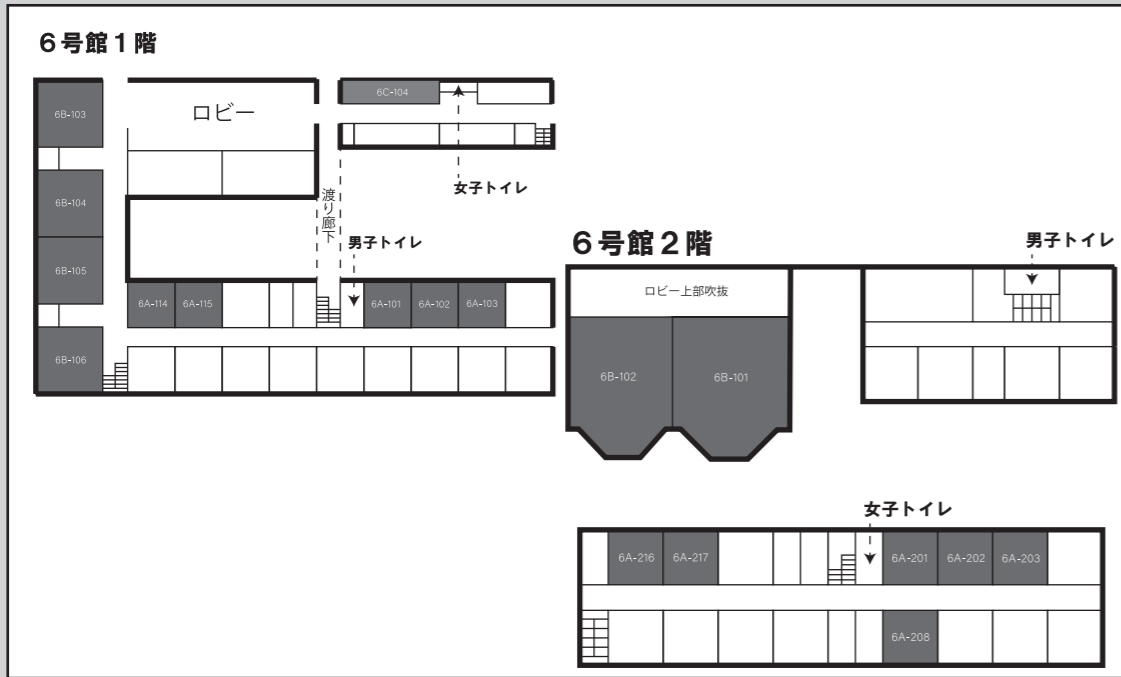

6号館

東海大学文化部連合会美術研究会
美術研究会展示会「秋」 展示

6号館 A棟 1階 101

1日目 12:30 ~ 17:00
2日目 9:00 ~ 17:00
3日目 9:00 ~ 17:00

美術研究会は秋をテーマに作品の展示と、アロマワックスサシェの体験イベントを行います。体験イベントの所要時間は20分程度です。建学祭の思い出にぜひ、来てください。

東海大学人力飛行機チーム TUMPA プロジェクト
人力飛行機チーム部品展示 活動報告

6号館 A棟 1階 102

1日目 12:30 ~ 17:00
2日目 11:00 ~ 17:00

私たちは鳥人間コンテスト出場を目指して活動しています。屋内展示では私たちの活動を知ってもらうために制作した部品を展示しています。是非いらしてください。

虎谷研究室
宙から見極めよ！衛星画像 展示

6号館 A棟 1階 103

2日目 9:00 ~ 17:00
3日目 9:00 ~ 15:00

NO IMAGE

宇宙から見た世界の衛星画像をクイズ形式で展示しています。大きなパネルで迫力満点！また、私たちの研究内容も紹介しています。大人から子供までぜひ遊びに来てください。

東海大学文化部連合会児童文化研究会
子ども縁日 体験

6号館 A棟 1階 114

1日目 12:30 ~ 17:00
2日目 9:00 ~ 17:00
3日目 9:00 ~ 17:00

子どもたちが楽しく遊べるコーナーを数多く用意しております！ぜひ、お気軽にお越しください！

東海大学望星会囲碁将棋部
囲碁将棋道場 体験

6号館 A棟 1階 115

1日目 12:30 ~ 17:00
2日目 11:00 ~ 17:00
3日目 10:00 ~ 17:00

将棋や囲碁の対局場や棋書を用意しております。さらに、お客様同士の対局だけでなく部員との力試しもできます。ぜひご休憩がてらにお気軽にお立ち寄りください！

東海大学鉄道研究会
テツノススメ 展示

6号館 A棟 2階 201

1日目 12:30 ~ 17:00
2日目 9:00 ~ 17:00
3日目 9:00 ~ 17:00

子どもから大人まで、鉄道に興味がある方もない方も大歓迎！鉄道模型の運転体験も開催中！レイアウトはみなさんご存じあの建物か！？会員一同お待ちしております！

東海大学望星会電子創作研究会
D 研祭 展示

6号館 A棟 2階 202

2日目 12:30 ~ 17:00
3日目 12:30 ~ 17:00

どうも！電子創作研究会です。私たちは建学祭で音楽や絵、ゲームなどの作品を展示しています。また、希望者にはプログラミング教室などを行っているので初心者でも大歓迎！

ポケモンサークル
ポケモンサークル ゲーム

6号館 A棟 2階 203

1日目 12:30 ~ 17:00
2日目 9:00 ~ 17:00
3日目 9:00 ~ 17:00

ポケモンサークルのフースです。楽しいポケモンの企画を用意しています。ゲームやカードを持っている人も持っていない人も楽しめますので、是非お越しください。

東海大学望星会バロック音楽研究会
BAROQUE に触れる 音楽

6号館 A棟 2階 208

2日目 9:00 ~ 17:00

ヴァイオリンとヴィオラ、チェロの演奏体験を行っております。また、バロック音楽に関する研究を展示しています。

東海大学漫画研究会
漫研博覧会 展示

6号館 A棟 2階 216

1日目 12:30 ~ 17:00
2日目 9:00 ~ 17:00
3日目 9:00 ~ 17:00

作品展示

第1回コミケにも参加の東海大学漫画研究会の多数の部員による様々な個性あふれる作品の展示となっています。

東海大学漫画研究会
推し絵・似顔絵コーナー 美術

6号館 A棟 2階 217

1日目 12:30 ~ 17:00
2日目 9:00 ~ 17:00
3日目 9:00 ~ 17:00

漫画研究会の部員によるリクエスト作品の作画や、めり絵体験ができます。

東海大学文化部連合会ジャズ研究会
Tokai Jazz Live 音楽

6号館 B棟 1階 101

1日目 13:00 ~ 17:00
3日目 9:00 ~ 17:00

少人数で個性の光るコンボバンドから大人数で大迫力なビッグバンドまで、幅広い音楽を皆さんにお届けします！私たちが奏でるジャズを、ぜひお楽しみください！