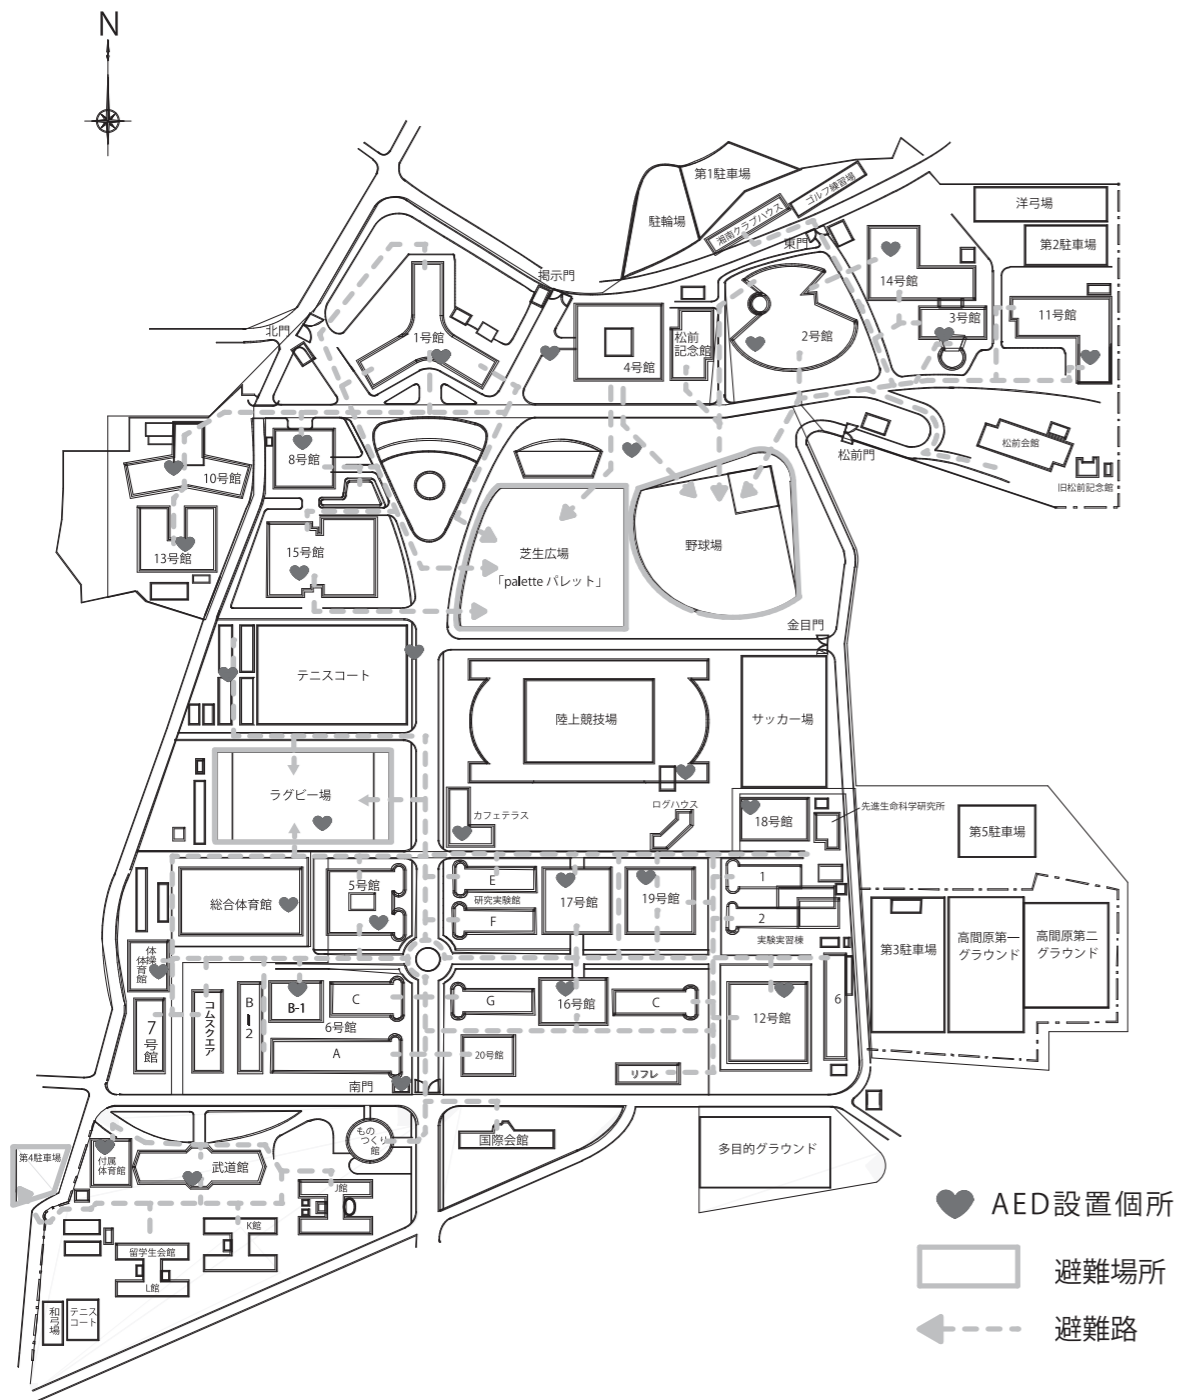

避難経路 避難場所

災害時には、近くの避難場所に避難してください
または、建学祭実行委員の指示に従ってください

困ったときは

落とし物や迷い人のときは...
保安テントにお越しく下さい。

(北門・掲示門・東門・松前門・通用門・
南門・富士見通り・中央通り・Palette)

または、保安本部にお越し下さい。

(8号館4階 8-408教室)

分からない時は

建学祭実行委員は赤いジャンパーを着ていますので
お気軽にお声がけください。

または、建学祭本部 (8号館3階)
にお越しく下さい。