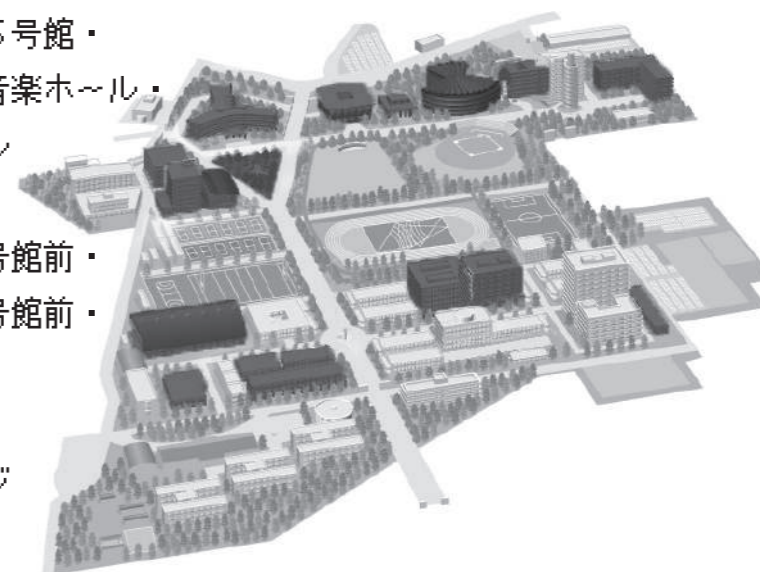

注意事項

1. 他の来場者の方の迷惑になる行為はおやめください。
2. 自転車またはバイクでの大学内への入構は禁止されています。
3. 大学構内全面禁煙です。
4. お酒の持ち込みは禁止されています。
  持ち込みを発見した場合は没収させていただきます。
5. 未成年による飲酒・喫煙は法律で禁止されています。
6. ペットとのご来場は禁止されていますので、おやめください。
7. 当日は多くの方がご来場されますので、走らないようお願いいたします。

ゴミの分別のお願い

もえるゴミ

もえるゴミ 紙類 模擬店で使用された容器 生ごみなど

もえないゴミ

もえないゴミ プラスティック 発泡スチロール
ペットボトルのキャップ ビンのふたなど

カン・ビン

カン アルミ缶とスチール缶は分別をお願いします
ビン ビンのふたは燃えないゴミに分別をお願いします

ペットボトル

ペットボトル ペットボトルのキャップは燃えないゴミ
に分別をお願いします

屋内企画

1日 12:30 - 17:00

2・3日 9:00 - 17:00

屋外企画

1日 12:30 - 17:00

2・3日 9:00 - 17:00

夜の部 1日・2日 17:00 - 19:00
3日 17:00 - 18:00

屋内企画 1号館・2号館・
6号館・11号館・
14号館・15号館・
コムスクエア音楽ホール・
ネクススホール

屋外企画 1号館前・2号館前・
4号館前・6号館前・
14号館前・
松前記念館・
噴水前ステージ