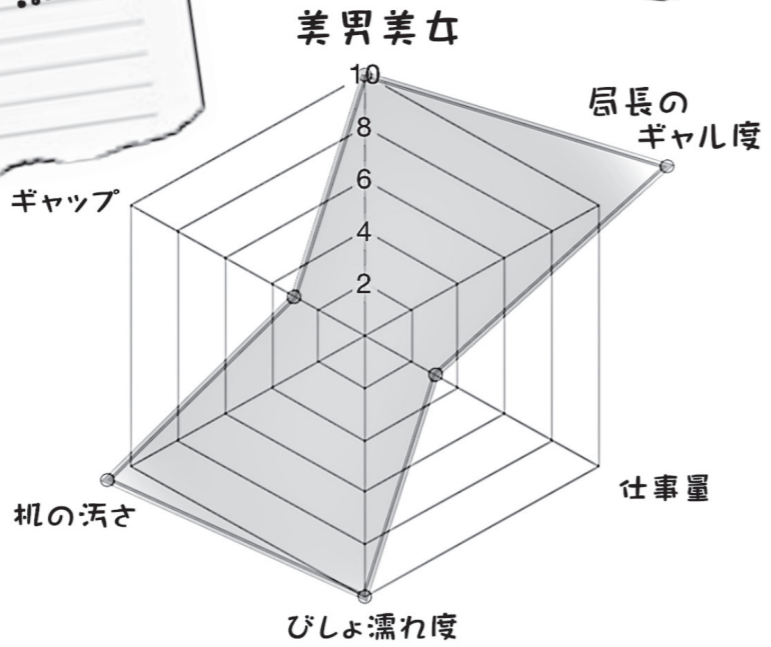

No. 3cps3127

編集後記ということで広報局の日常を紹介します。朝というか昼というか起きるのが苦手な人が多いので、みんなを呼び出すところから業務が始まります。業務中は何度掃除をしてもすぐ汚くなる机で、ぬいぐるみに開かれながらパンフ作りなどをしていきます。業務後はパドミントンしたりご飯食べたり時には仲良く水遊びして全員びしょになったこともあったとか……見た目ギャルで優しいアイドルの局長を筆頭に広報局は日々仲良く活動しています♡

他局に比べ
広報局は...