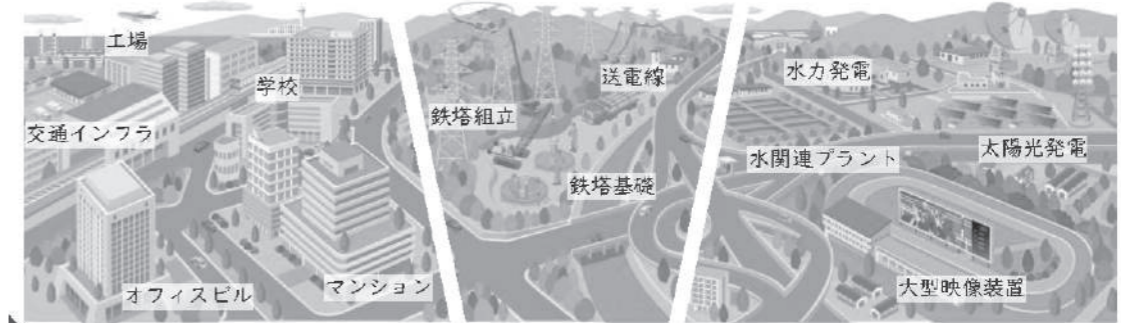

つなげる力を、
未来のために。

Creating the future With us

電気設備工事の施工管理職 100年の技術と信頼を繋ぐ

内線事業

送電事業

社会インフラ事業

明治創業・三菱電機グループの電設企業として、多岐にわたる建築物を支える

会社HP